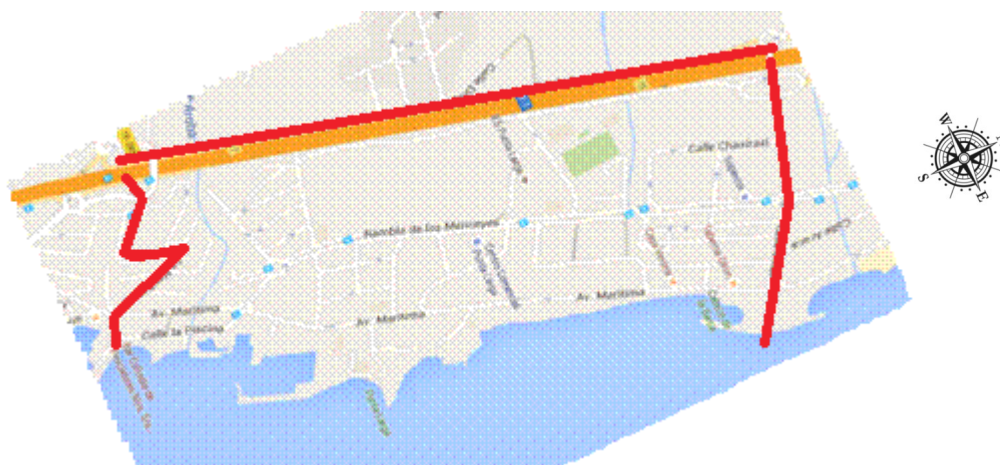

ÁREA DE INFLUENCIA (4 puntos)

Zona delimitada por la autopista del sur, TF1, al oeste, y el mar al este; Al norte hasta la salida de la autopista de Punta Larga y bajando por la calle Mencey Tegueste y luego calle Guaja hasta el mar; y al sur hasta la calle Neptuno y bajando por la Travesía al Muelle hasta la entrada del muelle pesquero.

ÁREA LIMÍTROFE (2 puntos)

- Candelaria casco hasta la calle Neptuno.
- Las Caletillas (Desde salida Punta Larga hasta la Unelco y zonas aledañas).
- La Tejinera.
- Brillasol.
- Aroba.
- Subida de Araya.
- Lomo del Caballo.
- Lomo Juan Díaz.
- Cruce de Malpaís.

ÁREA NO LIMÍTROFE (1 punto)

- Araya, Igueste, Cuevecitas, Barranco Hondo, Malpaís.