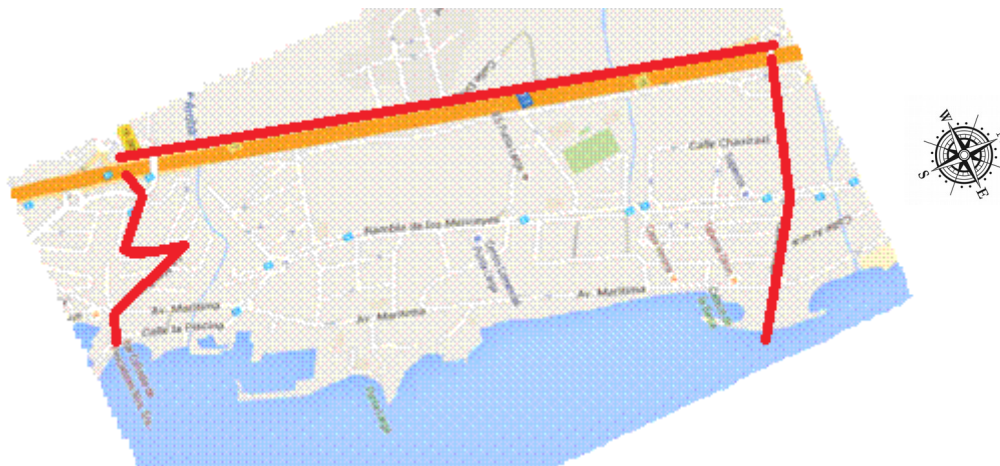

## ÁREA DE INFLUENCIA (4 puntos)

Zona delimitada por la autopista del sur, TF1, al oeste, y el mar al este; Al norte hasta la salida de la autopista de Punta Larga y bajando por la calle Mencey Tegueste y luego calle Guaja hasta el mar; y al sur hasta la calle Neptuno y bajando por la Travesía al Muelle hasta la entrada del muelle pesquero.

## ÁREA LIMÍTROFE (2 puntos)

- Candelaria casco hasta la calle Neptuno.
- Las Caletillas (Desde salida Punta Larga hasta la Unelco y zonas aledañas).
- Los Guirres.
- La Tejinera.
- La Punta (Araya)
- Brillasol.
- Aroba.
- Subida de Araya.
- Lomo del Caballo.
- Lomo Juan Díaz.
- San Marines
- Cruce de Malpaís.
- El Balo (Cuevecitas)

## ÁREA NO LIMÍTROFE (1 punto)

- Araya, Igueste, Cuevecitas, Barranco Hondo, Malpaís.