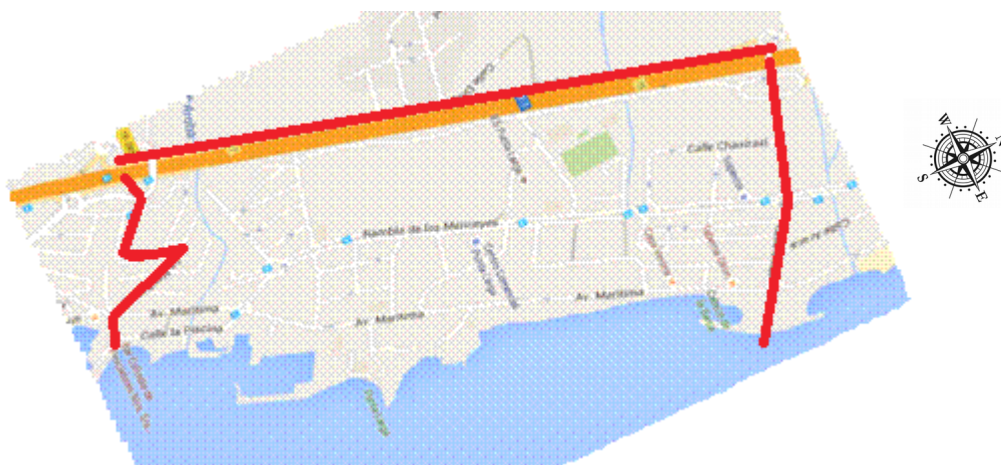

## ÁREA DE INFLUENCIA (4 puntos)

Zona delimitada por la autopista del sur, TF1, al oeste, y el mar al este; Al norte hasta la salida de la autopista de Punta Larga y bajando por la calle Mencey Tegueste y luego calle Guaja hasta el mar; y al sur hasta la calle Neptuno y bajando por la Travesía al Muelle hasta la entrada del muelle pesquero.

## ÁREA LIMÍTROFE (2 puntos)

- Candelaria casco hasta la calle Neptuno.
- Las Caletillas (Desde salida Punta Larga hasta la Unelco y zonas aledañas).
- La Tejinera.
- Brillasol.
- Aroba.
- Subida de Araya.
- Lomo del Caballo.
- Lomo Juan Díaz.
- Cruce de Malpaís.

## ÁREA NO LIMÍTROFE (1 punto)

- Araya, Igueste, Cuevecitas, Barranco Hondo, Malpaís.