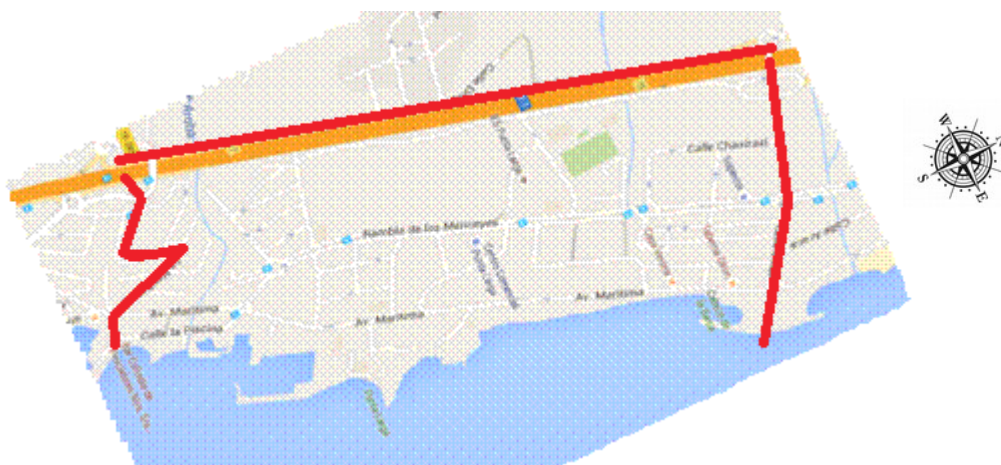

## ÁREA DE INFLUENCIA (4 puntos)

Zona delimitada por la autopista del sur, TF1, al oeste, y el mar al este; Al norte hasta la salida de la autopista de Punta Larga y bajando por la calle Mencey Tegueste y luego calle Guaja hasta el mar; y al sur hasta la calle Neptuno y bajando por la Travesía al Muelle hasta la entrada del muelle pesquero.

## ÁREA LIMÍTROFE (2 puntos)

- Candelaria casco hasta la calle Neptuno.
- Las Caletillas (Desde salida Punta Larga hasta la Unelco y zonas aledañas).
- La Tejinera.
- Brillasol.
- Aroba.
- Subida de Araya.
- Lomo del Caballo.
- Lomo Juan Díaz.
- Cruce de Malpaís.

## ÁREA NO LIMÍTROFE (1 punto)

- Araya, Igueste, Cuevecitas, Barranco Hondo, Malpaís.